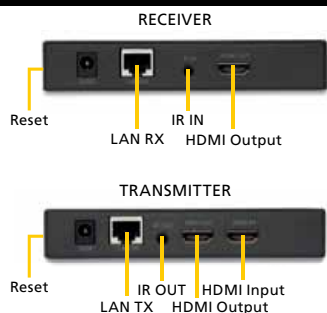

Connections

Also available

Extra MegaView 91™ receiver

An additional receiver can be used to connect multiple HDTVs or HD projectors simultaneously to the same network.

EU Version	Art.nr. 08293	EAN 8718164532931
UK Version	Art.nr. 08294	EAN 8718164532948

Order information

MegaView 91™	EU Version	Art.nr. 08290	EAN 8718164532900
	UK Version	Art.nr. 08291	EAN 8718164532917
Gift box	Size (LxWxH)	260x190x65 mm