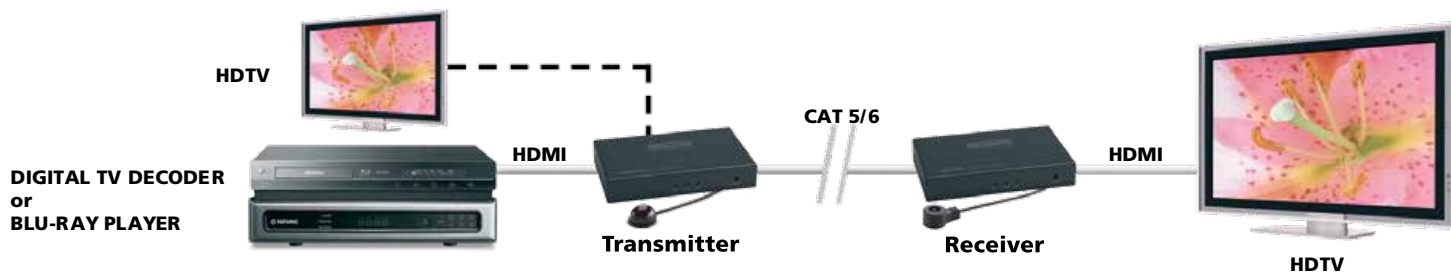

MegaView 91™

Technical data

Audio / Video

Supported HDTV Resolutions:	480p, 576i, 576p, 720p, 1080i, 1080p
Supported HDMI standards:	DVI, HDCP, Deep Color (36bit), x.v. Color
Supported Audio:	PCM stereo
Video bandwidth:	6.75Gbps
Clock rate:	225MHz
Max. CAT5e cable length:	100m@1080p
Max. CAT6 cable length:	120m@1080p

Infrared

IR frequency range:	30 - 60kHz
IR reception range:	+/- 6 meter
IR receiver cable:	1 meter
IR LED cable:	1 meter

Weight: 330g

Set includes

1x IR receiver